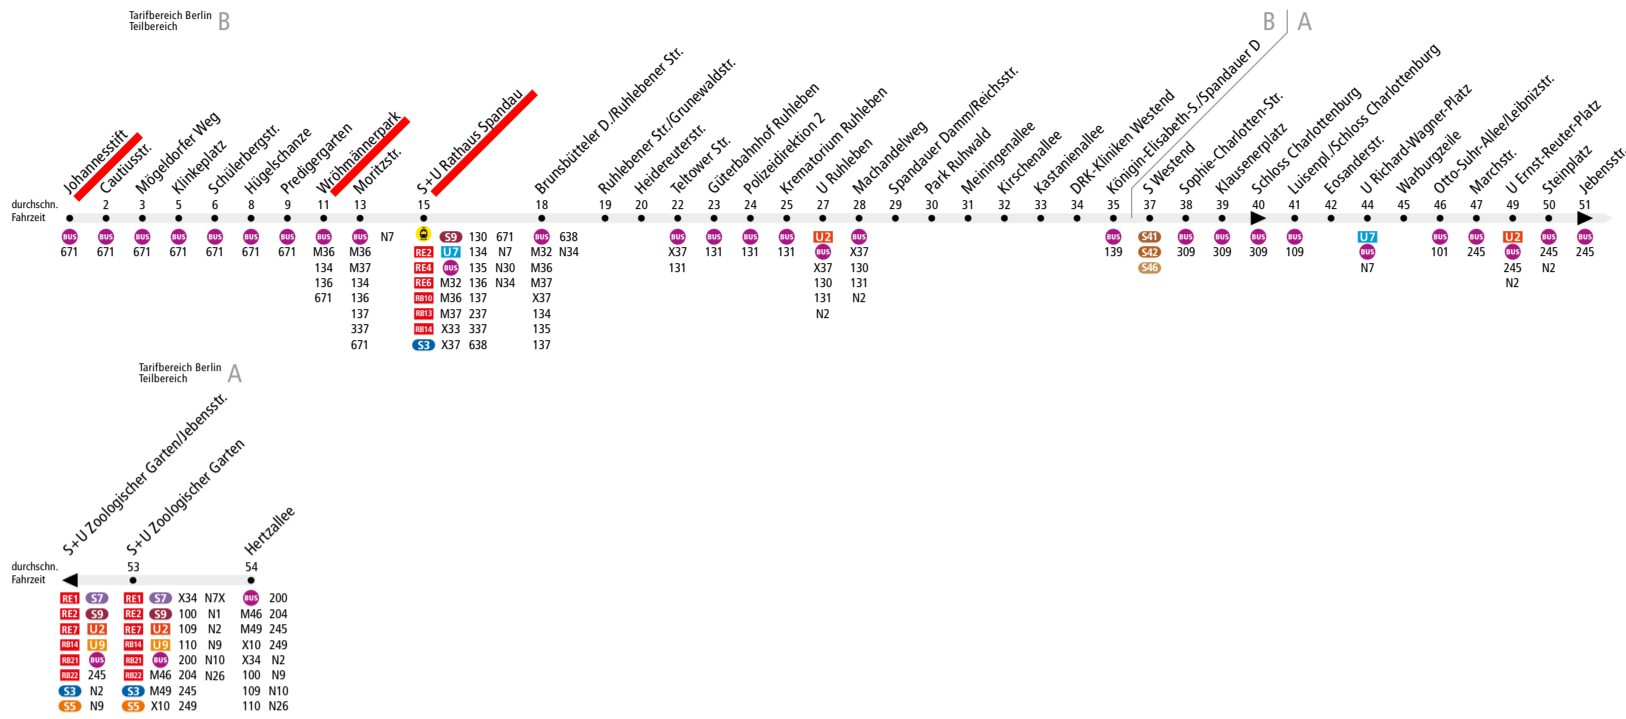

MetroBus

Linienweg: Schönwalder Allee - Fehrbelliner Tor - Schönwalder Straße - Neuendorfer Straße - Falkenseer Platz - Altstädter Ring - Klosterstraße - Ruhlebener Straße - Charlottenburger Chaussee (zurück: Charlottenburger Chaussee - Rominter Allee - Hempelsteig - Stendelweg - Charlottenburger Chaussee) - Spandauer Damm - Otto-Suhr-Allee - Richard-Wagner-Platz - Otto-Suhr-Allee - Ernst-Reuter-Platz - Hardenbergstraße - Hardenbergplatz - Hertzallee

i Ab 12. Dezember 2021

Haltestellenverlegung. Die Buslinien am S+U Rathaus Spandau im Altstädter Ring erhalten neue Ankunfts- und Abfahrtspositionen. Ziel ist durch Bündelung der Linien nach Staaken, in die Wilhelmstadt und nach Ruhleben eine bessere Übersichtlichkeit herzustellen. Abfahrten erfolgen von Position 5.